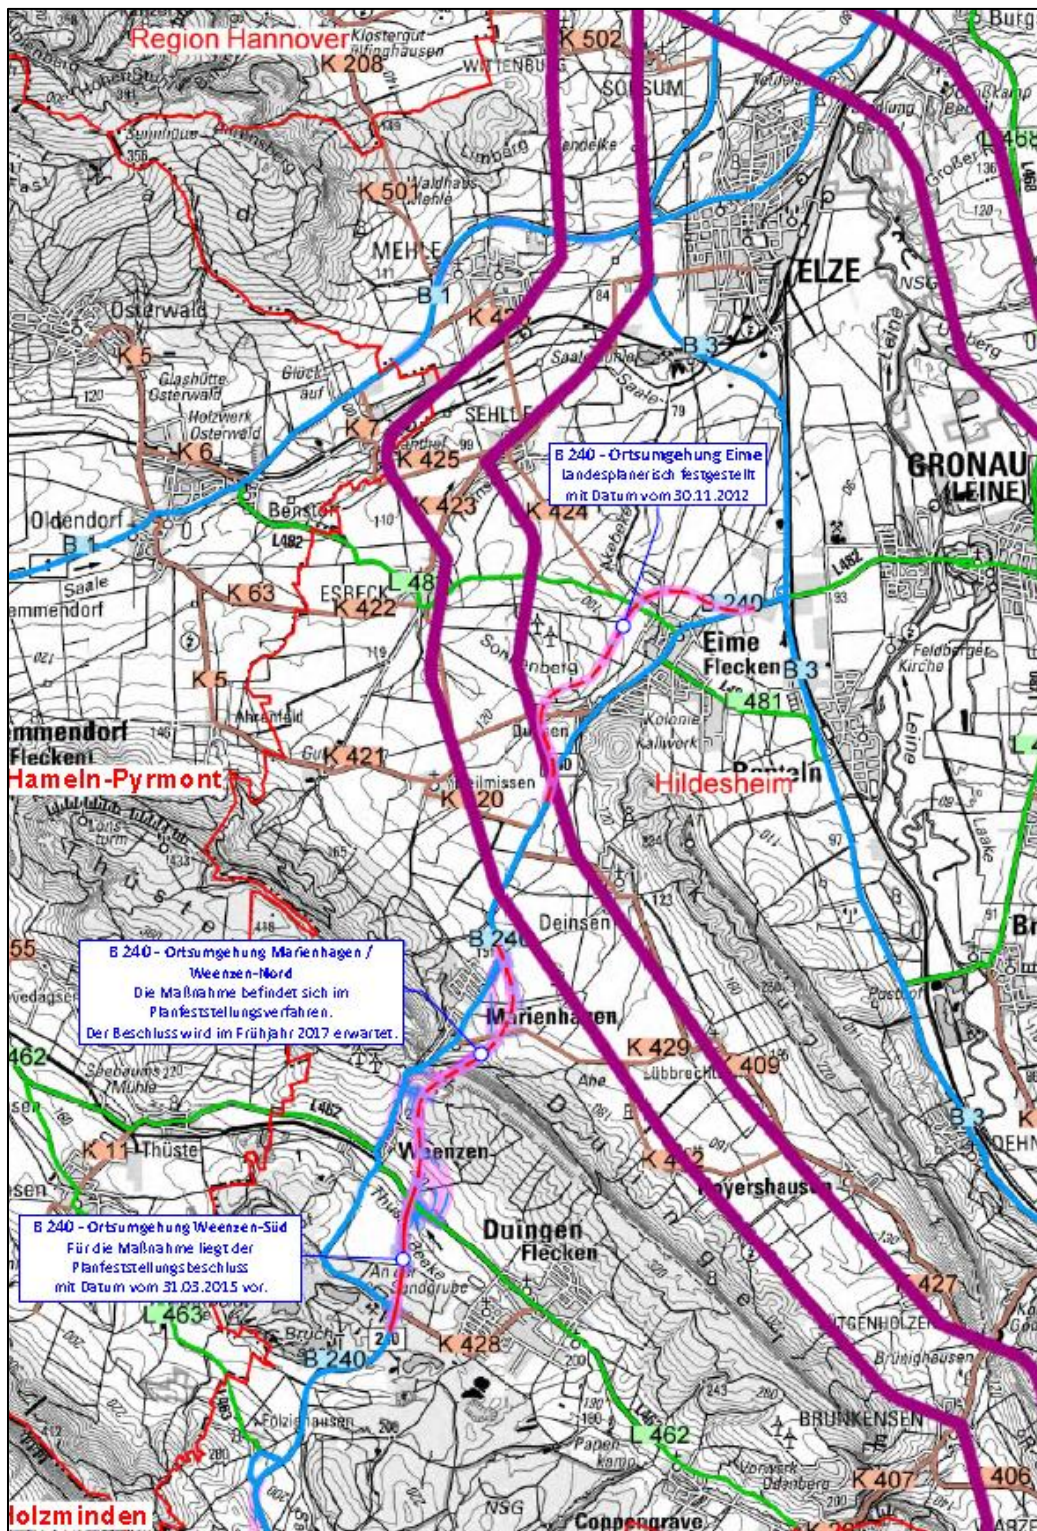

OU Eime und OU Marienhagen im Alternativkorridor 60

Übersichtskarte des klassifizierten Straßennetzes mit Darstellung des Alternativkorridors 60 und den Projekten B 240 OU Eime und B 240 OU Marienhagen / Weenzen –Nord