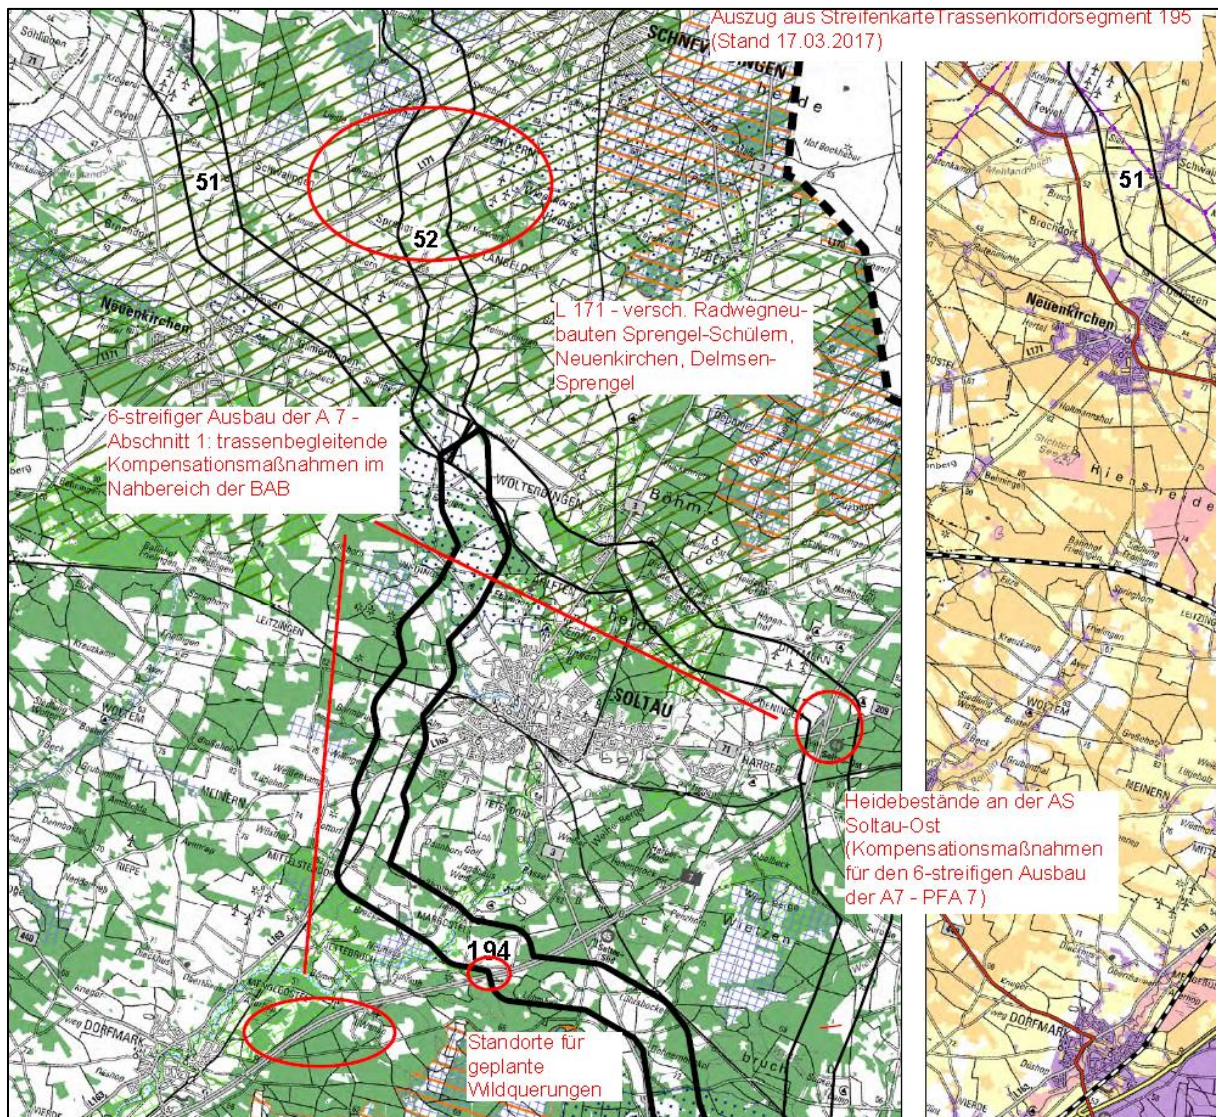

Maßnahmen an der A 7 bei Soltau, in den Korridoren 52, 194, 195

Auszug aus der Streifenkarte zum Trassenkorridorsegment 195, Stand: 17.03.2017