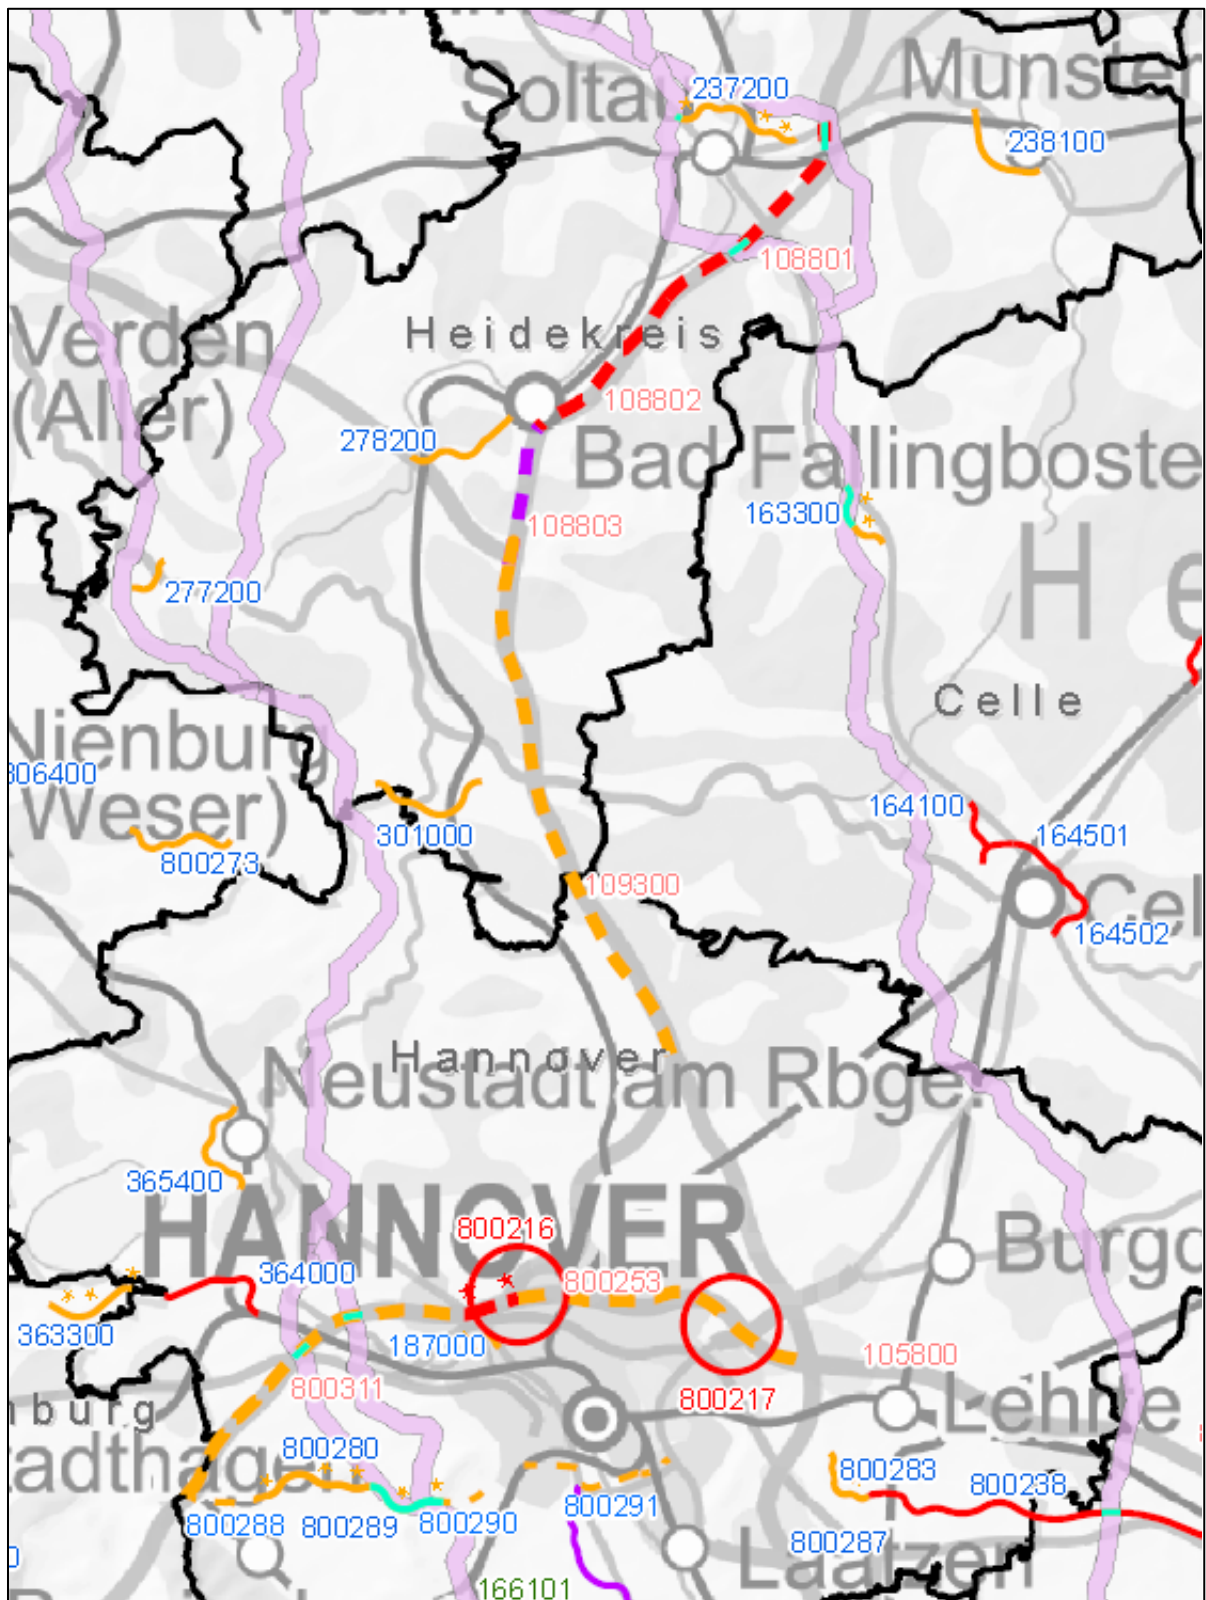

Kartenausschnitt Niedersachsen-Nord von der Elbquerung bis Rotenburg / Wümme (o.M.)

— Überschneidung BVWP 2030 / SüdLink-Korridor (TK_Netz)

— SüdLink Erdkabel-Korridor (TK_Netz)

Kartenausschnitt Niedersachsen-Mitte von Soltau bis südlich von Hannover (o.M.)

— Überschneidung BVWP 2030 / SüdLink-Korridor (TK_Netz)

■ SüdLink Erdkabel-Korridor (TK_Netz)

Kartenausschnitt Niedersachsen-Süd von Hildesheim bis Göttingen (o.M.)