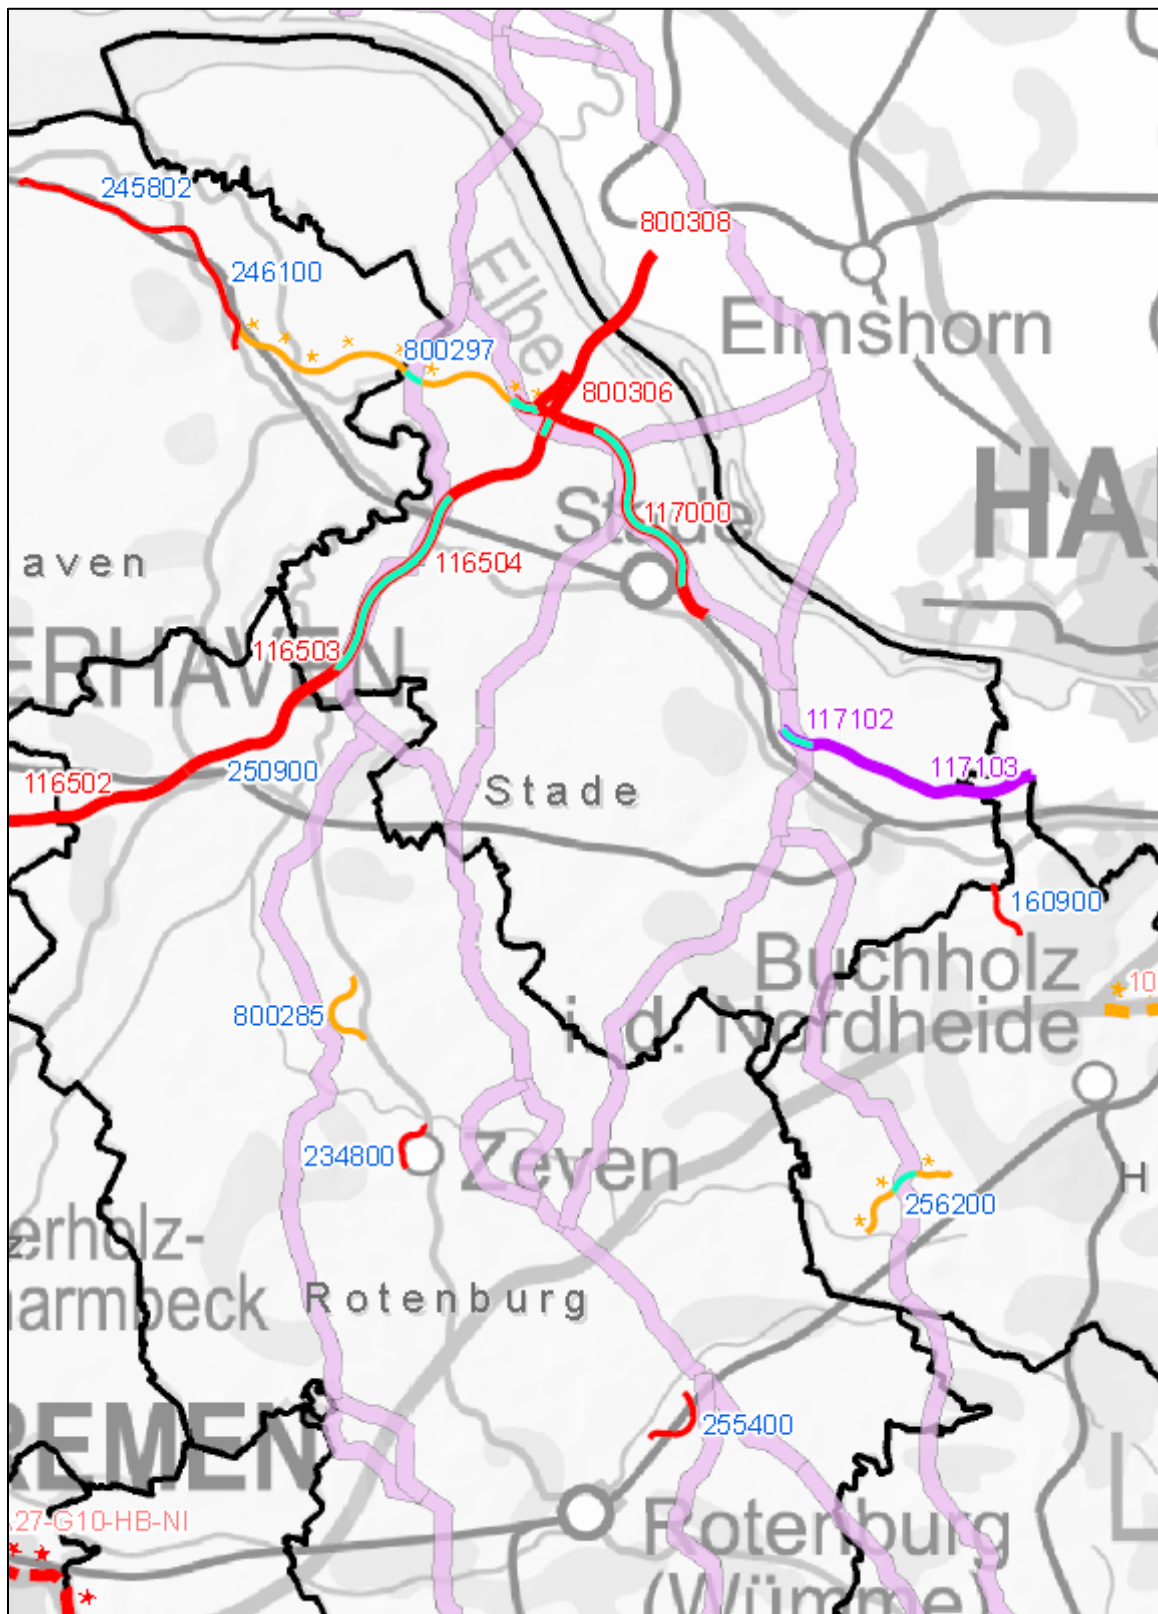

Kartenausschnitt Niedersachsen-Nord von der Elbquerung bis Rotenburg / Wümme (o.M.)

— Überschneidung BVWP 2030 / SüdLink-Korridor (TK_Netz)

— SüdLink Erdkabel-Korridor (TK_Netz)

Kartenausschnitt Niedersachsen-Mitte von Soltau bis südlich von Hannover (o.M.)

— Überschneidung BVWP 2030 / SüdLink-Korridor (TK_Netz)

■ SüdLink Erdkabel-Korridor (TK_Netz)

Kartenausschnitt Niedersachsen-Süd von Hildesheim bis Göttingen (o.M.)